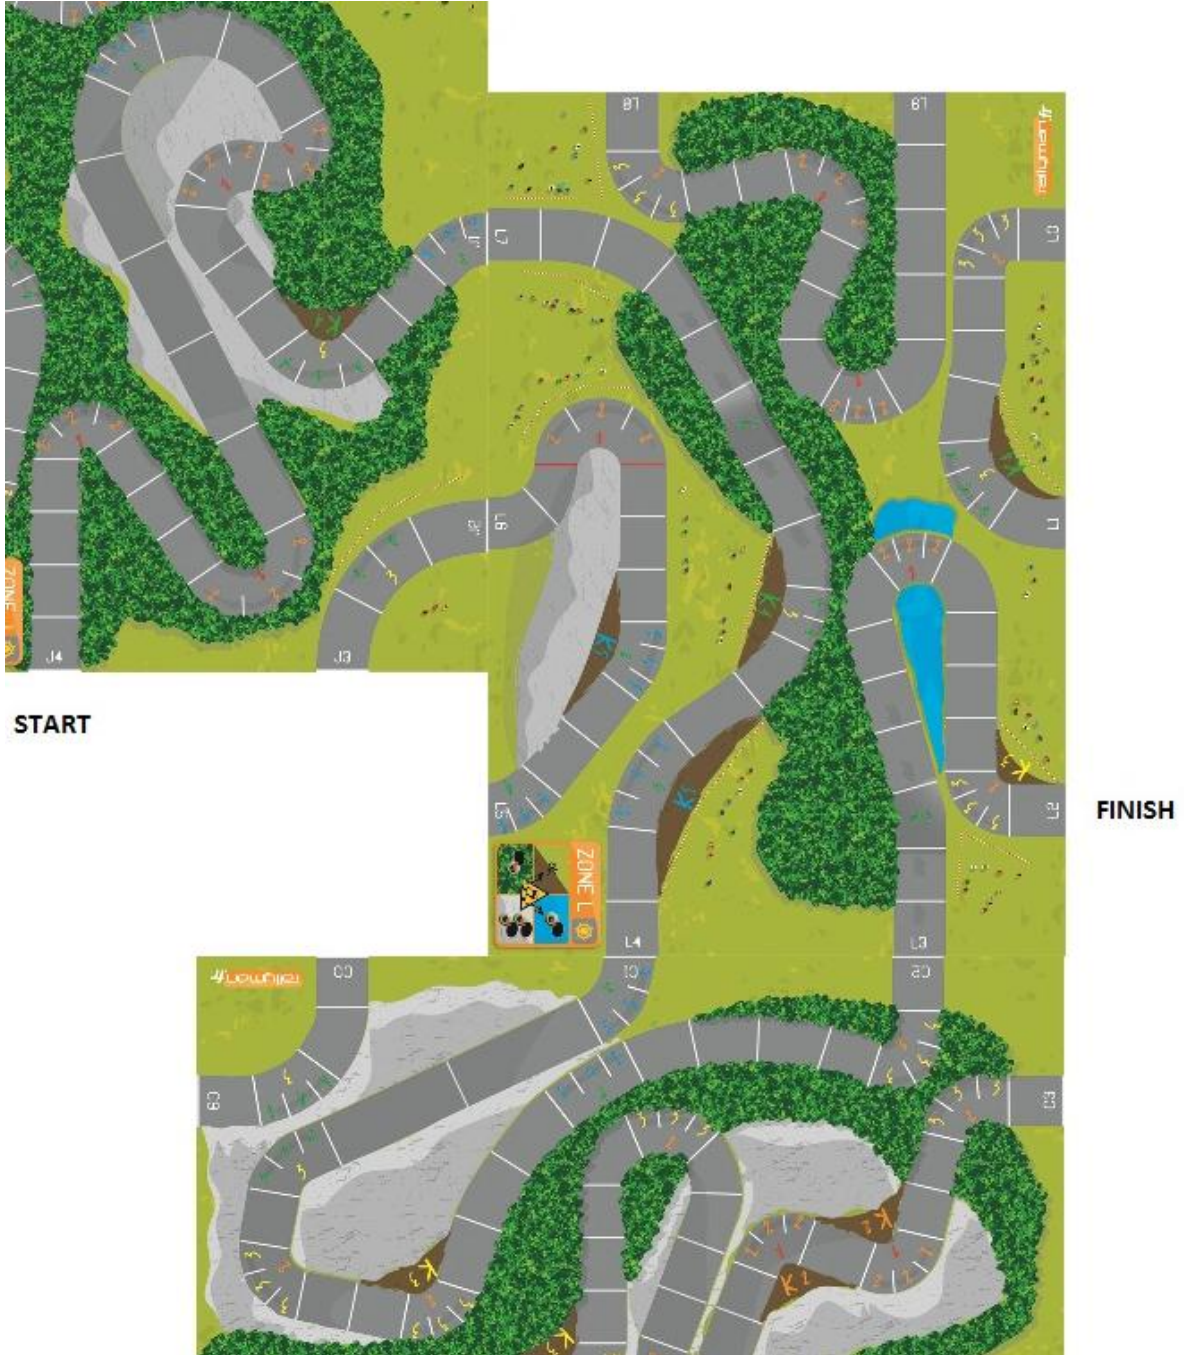

RALLYE D'ALLEMAGNE

ROAD BOOK

ETAPE 1

ES 1 : RUWERTALL
J4-J1/L7-L4/C1-C2/L3-L2
Pas d'assistance

ES 2 : MOSELLAND
J7-J8/L9-L8/J9-J0/C3-C8
Assistance

ES 3 : ARENA PANZERPLATTE
V5-V0/J7-J8/C1-C2/V9-V6
Assistance

ETAPE 2

ES 4 : MOSELWEIN 1
V9-V6/J6-J5/V7-V8/L8-L9/J4-J1
Assistance

ES 5 : MOSELWEIN 2
C8-C3/V4-V1/L2-L3/J4-J1
Assistance

ES 6 : BOSENBERG
C5-C4/L8-L9/C3-C8

ETAPE 1

ES 1 : RUWERTALL
J4-J1/L7-L4/C1-C2/L3-L2

Pas d'assistance

ETAPE 1
ES 2 : MOSELLAND
J7-J8/L9-L8/J9-J0/C3-C8
Assistance

START

FINISH

ETAPE 1

ES 3 : ARENA PANZERPLATTE

V5-V0/J7-J8/C1-C2/V9-V6

Assistance