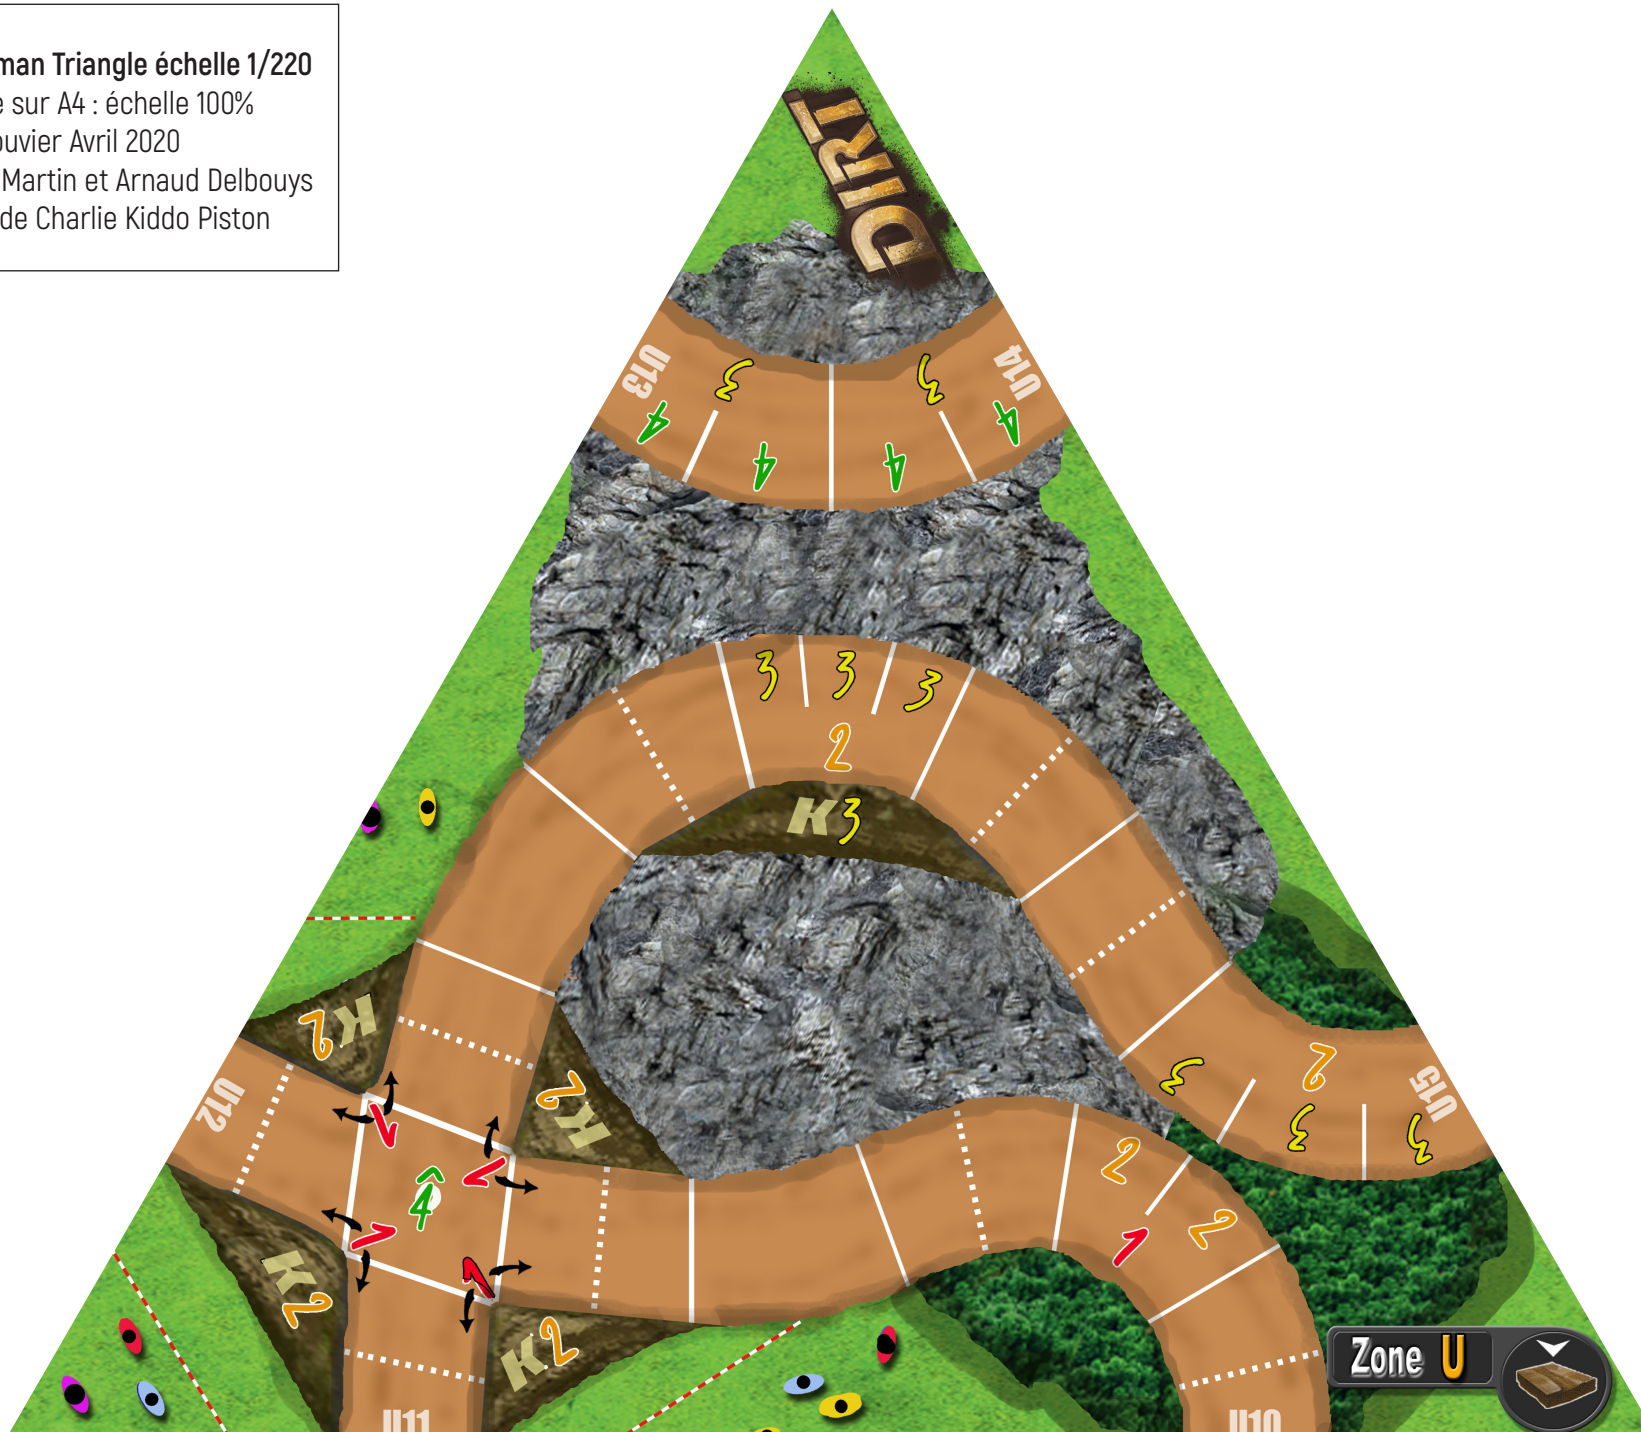

Extension Rallyman Triangle échelle 1/220

imprimable sur A4 : échelle 100%

JC Bouvier Avril 2020

sur une idée de Martin et Arnaud Delbouys

graphismes de Charlie Kiddo Piston

Extension Rallyman Triangle échelle 1/220

imprimable sur A4 : échelle 100%

JC Bouvier Avril 2020

sur une idée de Martin et Arnaud Delbouys

graphismes de Charlie Kiddo Piston

Extension Rallyman Triangle échelle 1/220

imprimable sur A4 : échelle 100%

JC Bouvier Avril 2020

sur une idée de Martin et Arnaud Delbouys

graphismes de Charlie Kiddo Piston

Extension Rallyman Triangle échelle 1/220
imprimable sur A4 : échelle 100%
JC Bouvier Avril 2020
sur une idée de Martin et Arnaud Delbouys
graphismes de Charlie Kiddo Piston

Extension Rallyman Triangle échelle 1/220

imprimable sur A4 : échelle 100%

JC Bouvier Avril 2020

sur une idée de Martin et Arnaud Delbouys

graphismes de Charlie Kiddo Piston

Extension Rallyman Triangle échelle 1/220
imprimable sur A4 : échelle 100%
JC Bouvier Avril 2020
sur une idée de Martin et Arnaud Delbouys
graphismes de Charlie Kiddo Piston