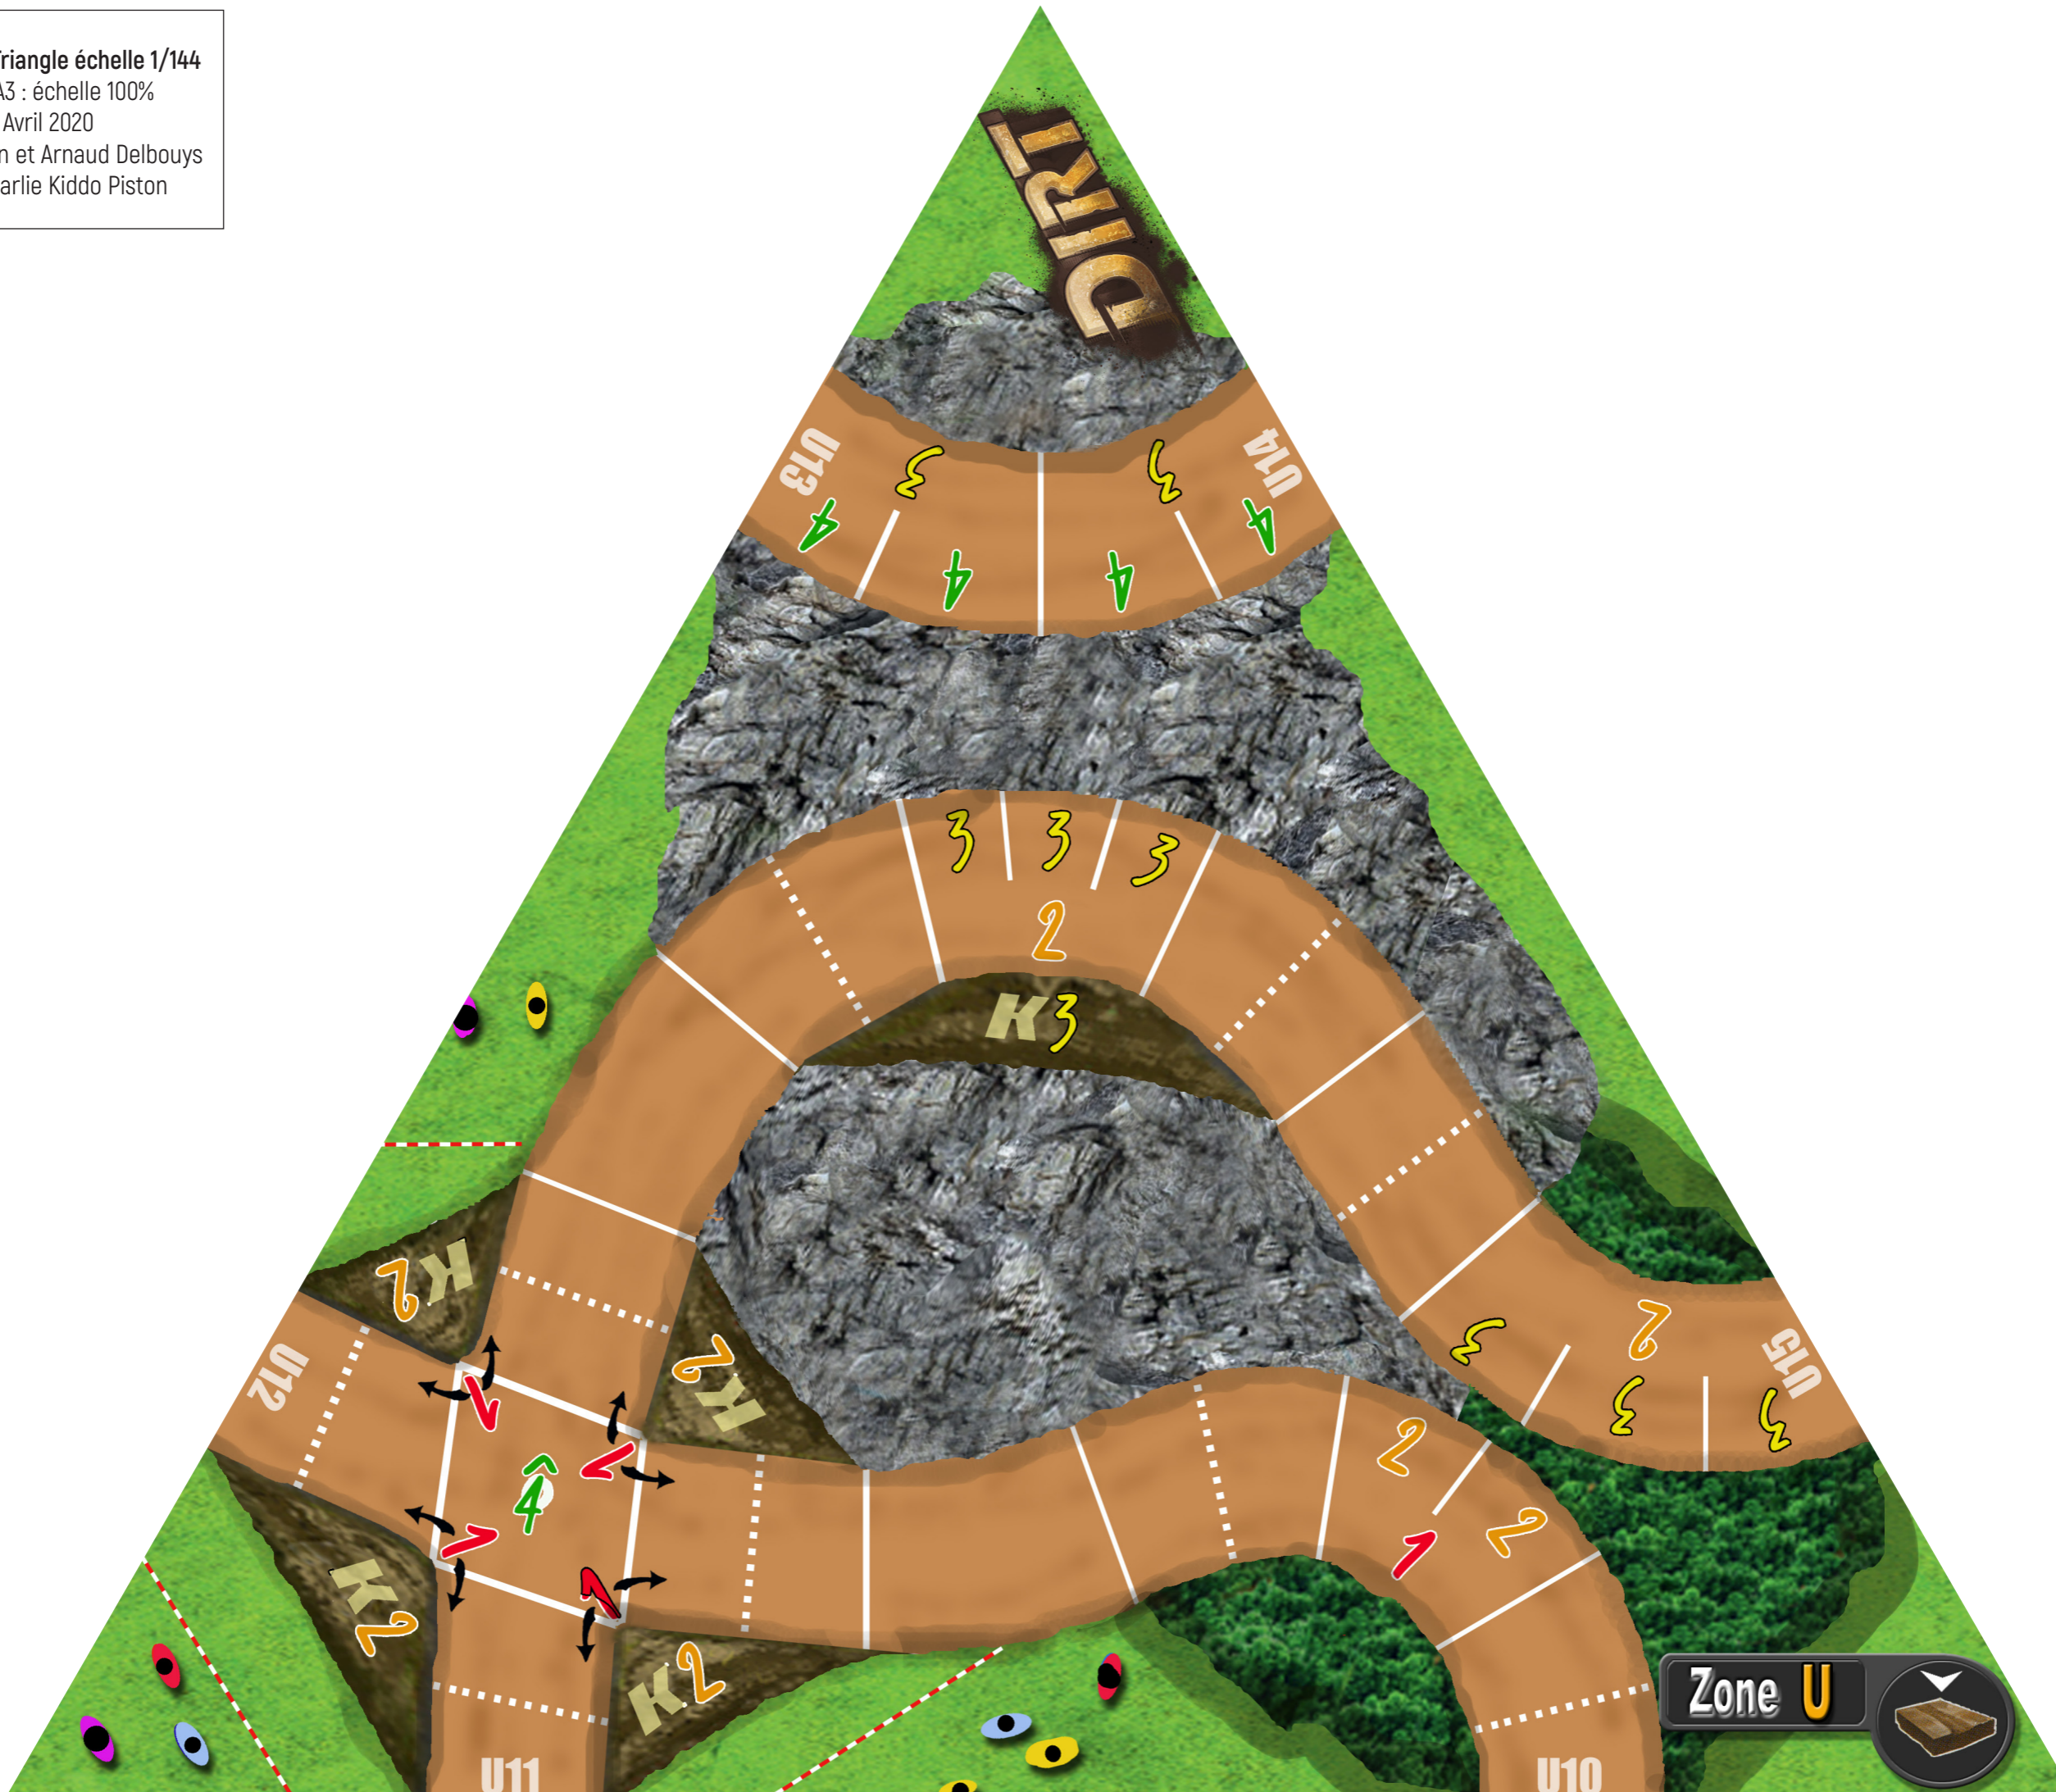

**Extension Rallyman Triangle échelle 1/144**

imprimable sur A3 : échelle 100%

JC Bouvier Avril 2020

sur une idée de Martin et Arnaud Delbouys

graphismes de Charlie Kiddo Piston

Extension Rallyman Triangle échelle 1/144

imprimable sur A3 : échelle 100%

JC Bouvier Avril 2020

sur une idée de Martin et Arnaud Delbouys

graphismes de Charlie Kiddo Piston

Extension Rallyman Triangle échelle 1/144  
imprimable sur A3 : échelle 100%  
JC Bouvier Avril 2020  
sur une idée de Martin et Arnaud Delbouys  
graphismes de Charlie Kiddo Piston

Extension Rallyman Triangle échelle 1/144

imprimable sur A3 : échelle 100%

JC Bouvier Avril 2020

sur une idée de Martin et Arnaud Delbouys

graphismes de Charlie Kiddo Piston

Extension Rallyman Triangle échelle 1/144

imprimable sur A3 : échelle 100%

JC Bouvier Avril 2020

sur une idée de Martin et Arnaud Delbouys

graphismes de Charlie Kiddo Piston

Extension Rallyman Triangle échelle 1/144

imprimable sur A3 : échelle 100%